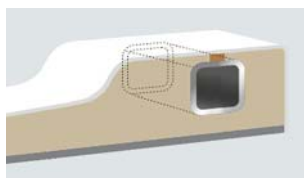

Rinforzo BREVETTATO

Il nostro telaio metallico è soggetto al brevetto N°: GB2440719 (A) e garantisce una durata nel tempo.