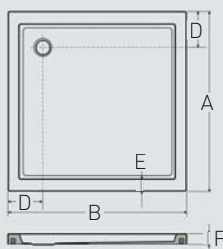

MAGICFLEX

new pleasure concept

Piatto Doccia ClearGold

OLTREMATERIA

Codice	Descrizione	A mm	B mm	D1 mm	D mm	E mm	F mm	Listino
EM7070 B/C/G	Piatto quadrato	700	700	-	200	65	35	€ 420,00
EM8080 B/C/G	Piatto quadrato	800	800	-	200	65	35	€ 540,00
EM9090 B/C/G	Piatto quadrato	900	900	-	200	65	35	€ 720,00
EM1010 B/C/G	Piatto quadrato	1000	1000	-	200	65	35	€ 920,00

EM9080 B/C/G	Piatto rettangolare	800	900	-	200	65	35	€ 650,00
EM1070 B/C/G	Piatto rettangolare	700	1000	-	200	65	35	€ 660,00
EM1080 B/C/G	Piatto rettangolare	800	1000	-	200	65	35	€ 740,00
EM1090 B/C/G	Piatto rettangolare	900	1000	-	200	65	35	€ 800,00
EM1170 B/C/G	Piatto rettangolare	700	1100	-	200	65	35	€ 760,00
EM1180 B/C/G	Piatto rettangolare	800	1100	-	200	65	35	€ 800,00
EM1190 B/C/G	Piatto rettangolare	900	1100	-	200	65	35	€ 880,00
EM1270 B/C/G	Piatto rettangolare	700	1200	-	200	65	35	€ 780,00