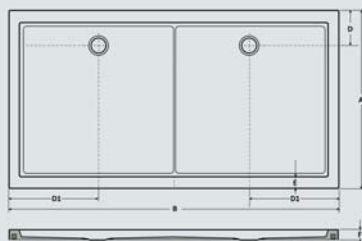

EM2080 B/C/G	Piatto rettangolare	800	2000	400	200	65	35	€ 1.800,00
EM2090 B/C/G	Piatto rettangolare	900	2000	450	200	65	35	€ 1.990,00
EM2010 B/C/G	Piatto rettangolare	1000	2000	500	200	65	35	€ 2.190,00