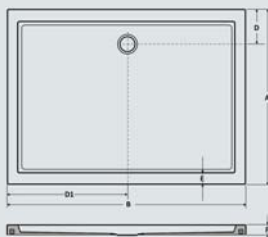

MAGICFLEX

new pleasure concept

Piatto Doccia ClearGold

OLTREMATERIA

Codice	Descrizione	A mm	B mm	D1 mm	D mm	E mm	F mm	Listino
EM7070 B/C/G	Piatto quadrato	700	700	-	200	65	35	€ 420,00
EM8080 B/C/G	Piatto quadrato	800	800	-	200	65	35	€ 540,00
EM9090 B/C/G	Piatto quadrato	900	900	-	200	65	35	€ 720,00
EM1010 B/C/G	Piatto quadrato	1000	1000	-	200	65	35	€ 920,00

EM9080 B/C/G	Piatto rettangolare	800	900	-	200	65	35	€ 650,00
EM1070 B/C/G	Piatto rettangolare	700	1000	-	200	65	35	€ 660,00
EM1080 B/C/G	Piatto rettangolare	800	1000	-	200	65	35	€ 740,00
EM1090 B/C/G	Piatto rettangolare	900	1000	-	200	65	35	€ 800,00
EM1170 B/C/G	Piatto rettangolare	700	1100	-	200	65	35	€ 760,00
EM1180 B/C/G	Piatto rettangolare	800	1100	-	200	65	35	€ 800,00
EM1190 B/C/G	Piatto rettangolare	900	1100	-	200	65	35	€ 880,00
EM1270 B/C/G	Piatto rettangolare	700	1200	-	200	65	35	€ 780,00