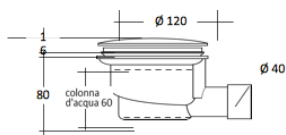

Vortex Piletta di scarico

	Codice	Descrizione	Ø mm	Finitura	Listino
	A1205	Piletta di scarico Grande Velocità	90	Cromo	€ 29,00
	A1205B	Piletta di scarico Grande Velocità	90	Bianco	€ 44,00
	A1205C	Piletta di scarico Grande Velocità	90	Cemento	€ 44,00
	A1205G	Piletta di scarico Grande Velocità	90	Ardesia	€ 44,00