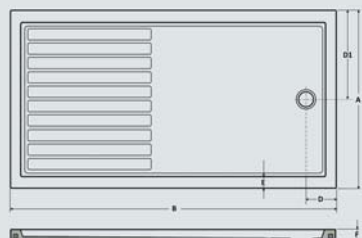

EM1490 B/C/G	Piatto rettangolare	900	1400	450	200	65	35	€ 1.100,00
EM1680 B/C/G	Piatto rettangolare	800	1600	400	200	65	35	€ 1.300,00
EM1780 B/C/G	Piatto rettangolare	800	1700	400	200	65	35	€ 1.350,00